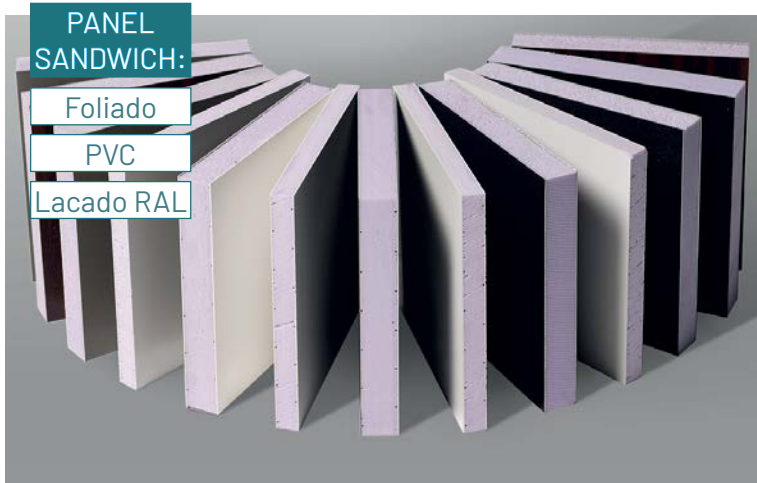

PANEL SANDWICH