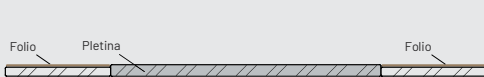

 PLETINA EMBUTIDA

 PLET. SUPERPUESTA

 x1 N° VIDRIOS

 450 mm ANCHO PLACA INOX

Detalle de Molduras

Detalle de moldura
ALUFIX

Detalle de moldura
PROGRESS

Detalle Pletinas / Serie Flat&Flatglass