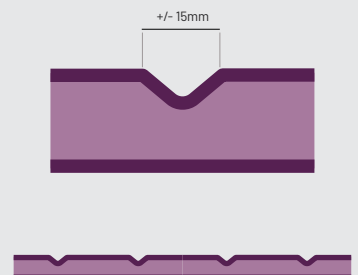

Detalle Acanalado / Serie Ranuradas