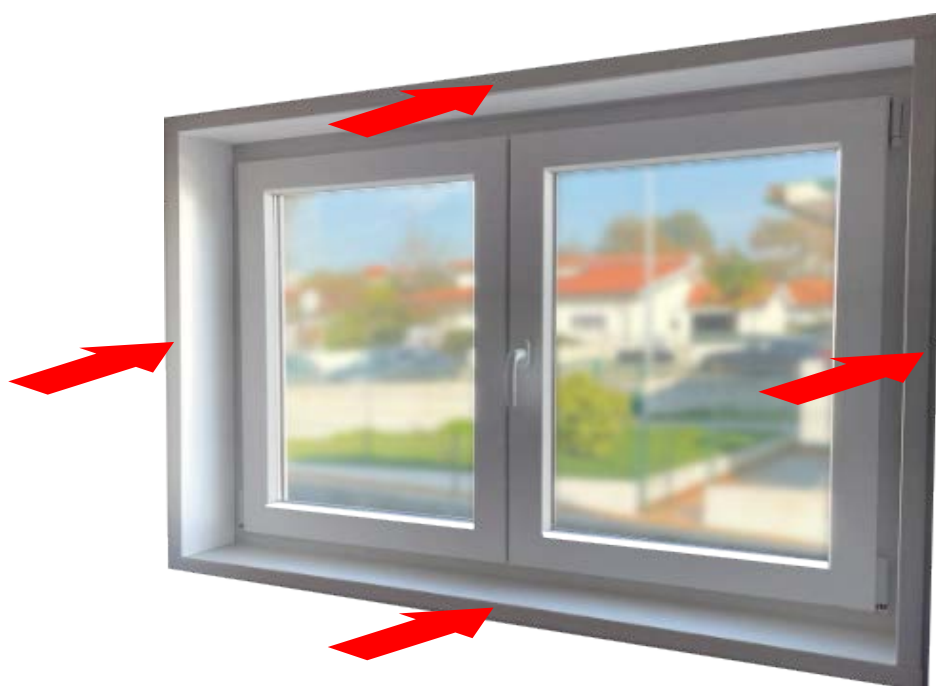

PVC blanco
300x35x9
Disponibile en
varias medidas
y folios

ACCESORIOS

INOX

ALU INOX

AL-100 AL-300 AL-400 AL-401

10 - 400x30	20 - 400x30x30	30 - 400x30x20	40 - 400x40x20
11 - 500x30	21 - 600x30x30	31 - 600x30x30	41 - 600x40x20
12 - 600x30		32 - 800x30x20	42 - 800x40x20
13 - 800x30		33 - 1000x30x20	43 - 1050x40x20
14 - 1000x30			