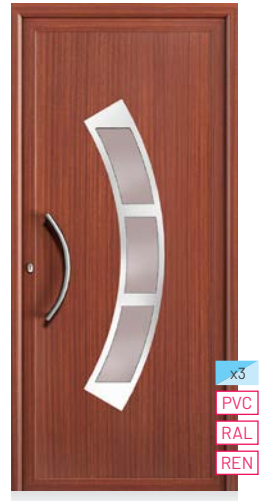

x5
PVC
RAL
REN

NILO
FG78-1 / Mate

FLAT & FLATGLASS

TEIDE
FL99-1

PVC
RAL
REN

ALCAZABA INOX
FL86-2

PVC
RAL
REN

CITRINO INOX
FG93-2