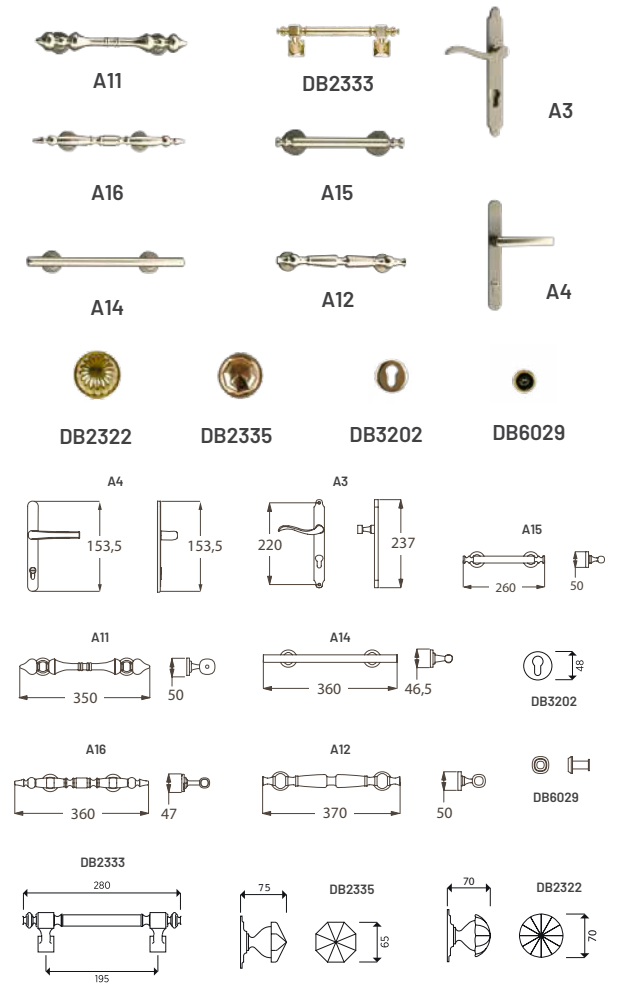

ALUMINIO COLLECTION