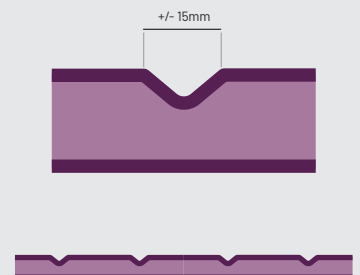

Detalle Acanalado / Serie Ranuradas